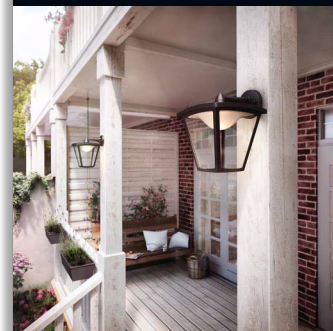

Philips myGarden
Nástěnné svítidlo

Cottage

černá
LED

myGarden

15481/30/16

Užívejte si krásně osvětlenou zahradu

Černé závěsné nástěnné svítidlo Philips myGarden Cottage LED s designem plynové lampy poskytne venkovním prostorům klasický a zároveň moderní styl. Kvalitní diody Philips LED zajistí spousty hřejivě bílého světla po celou noc.

Určeno pro vaši zahradu

- IP44 – odolné proti vlivům počasí

Udržitelné řešení osvětlení

- Vysoce kvalitní světlo LED
- Společnost Philips nabízí 5letou záruku na modul LED a vinutí
- Úspora energie
- Hřejivé bílé světlo
- Dlouhá životnost až 15 let